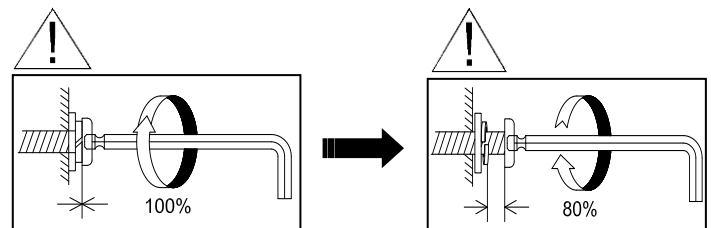

MID CENTURY TODDLER BED CONVERSION KIT
KIT DE CONVERSION POUR LIT D'ENFANT MID CENTURY
KIT DE CONVERSIÓN DE LA CAMA INFANTIL MID CENTURY

1

2

- **Note:** The mattress base must be at the lowest level (Level 1) for a toddler bed. If your mattress base is not at the lowest level, follow instructions below to change.
- **Note:** La base de matelas devrait être installée au niveau le plus bas (Niveau 1) lorsque le lit est utilisé comme lit pour tout-petit. Si la base de matelas n'est pas installée au niveau le plus bas, suivez les instructions ci-dessous pour la changer.
- **Nota:** La base del colchón de la cama infantil debe estar en el nivel más bajo (Nivel 1). Si la base del colchón no está en el nivel más bajo, cambiarla siguiendo las instrucciones a continuación.